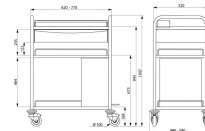

Idéal pour les peaux sensibles
Respecte l'homme et l'environnement : Coton cultivé des méthodes artisanale sans pesticides,
ni engrais chimiques.
Blanchi à l'eau oxygénée
Revalorisation des déchets
Intégralement transformé en France

Bâtonnets coton BIO

Minimum de commande : 1 carton soit 24 boîtes

Sachet comprenant 200 bâtonnets

La matière première certifiée GOTS est sélectionnée et contrôlée.

Ne peluche pas grâce à l'utilisation de fibres longues et le procédé de fabrication par croisement de voile de coton.

Idéal pour les peaux sensibles

Respecte l'homme et l'environnement : Coton cultivé des méthodes artisanales sans pesticides,
ni engrais chimiques.

Blanchi à l'eau oxygénée

Revalorisation des déchets

Intégralement transformé en France

Carrés de soins

Minimum de commande : 1 carton soit 40 sachets

Sachet comprenant 50 carrés de soins.

Les carrés double face 100% coton sont très doux et moelleux.

Les deux faces structurées différemment permettent un démaquillage en profondeur du visage et un démaquillage en douceur des yeux.

Présentés en sachet polyéthylène alimentaire inviolable avec cordonnet.

Photos complémentaires : Chariot à pansements

Grande photo produit : Chariot à pansements